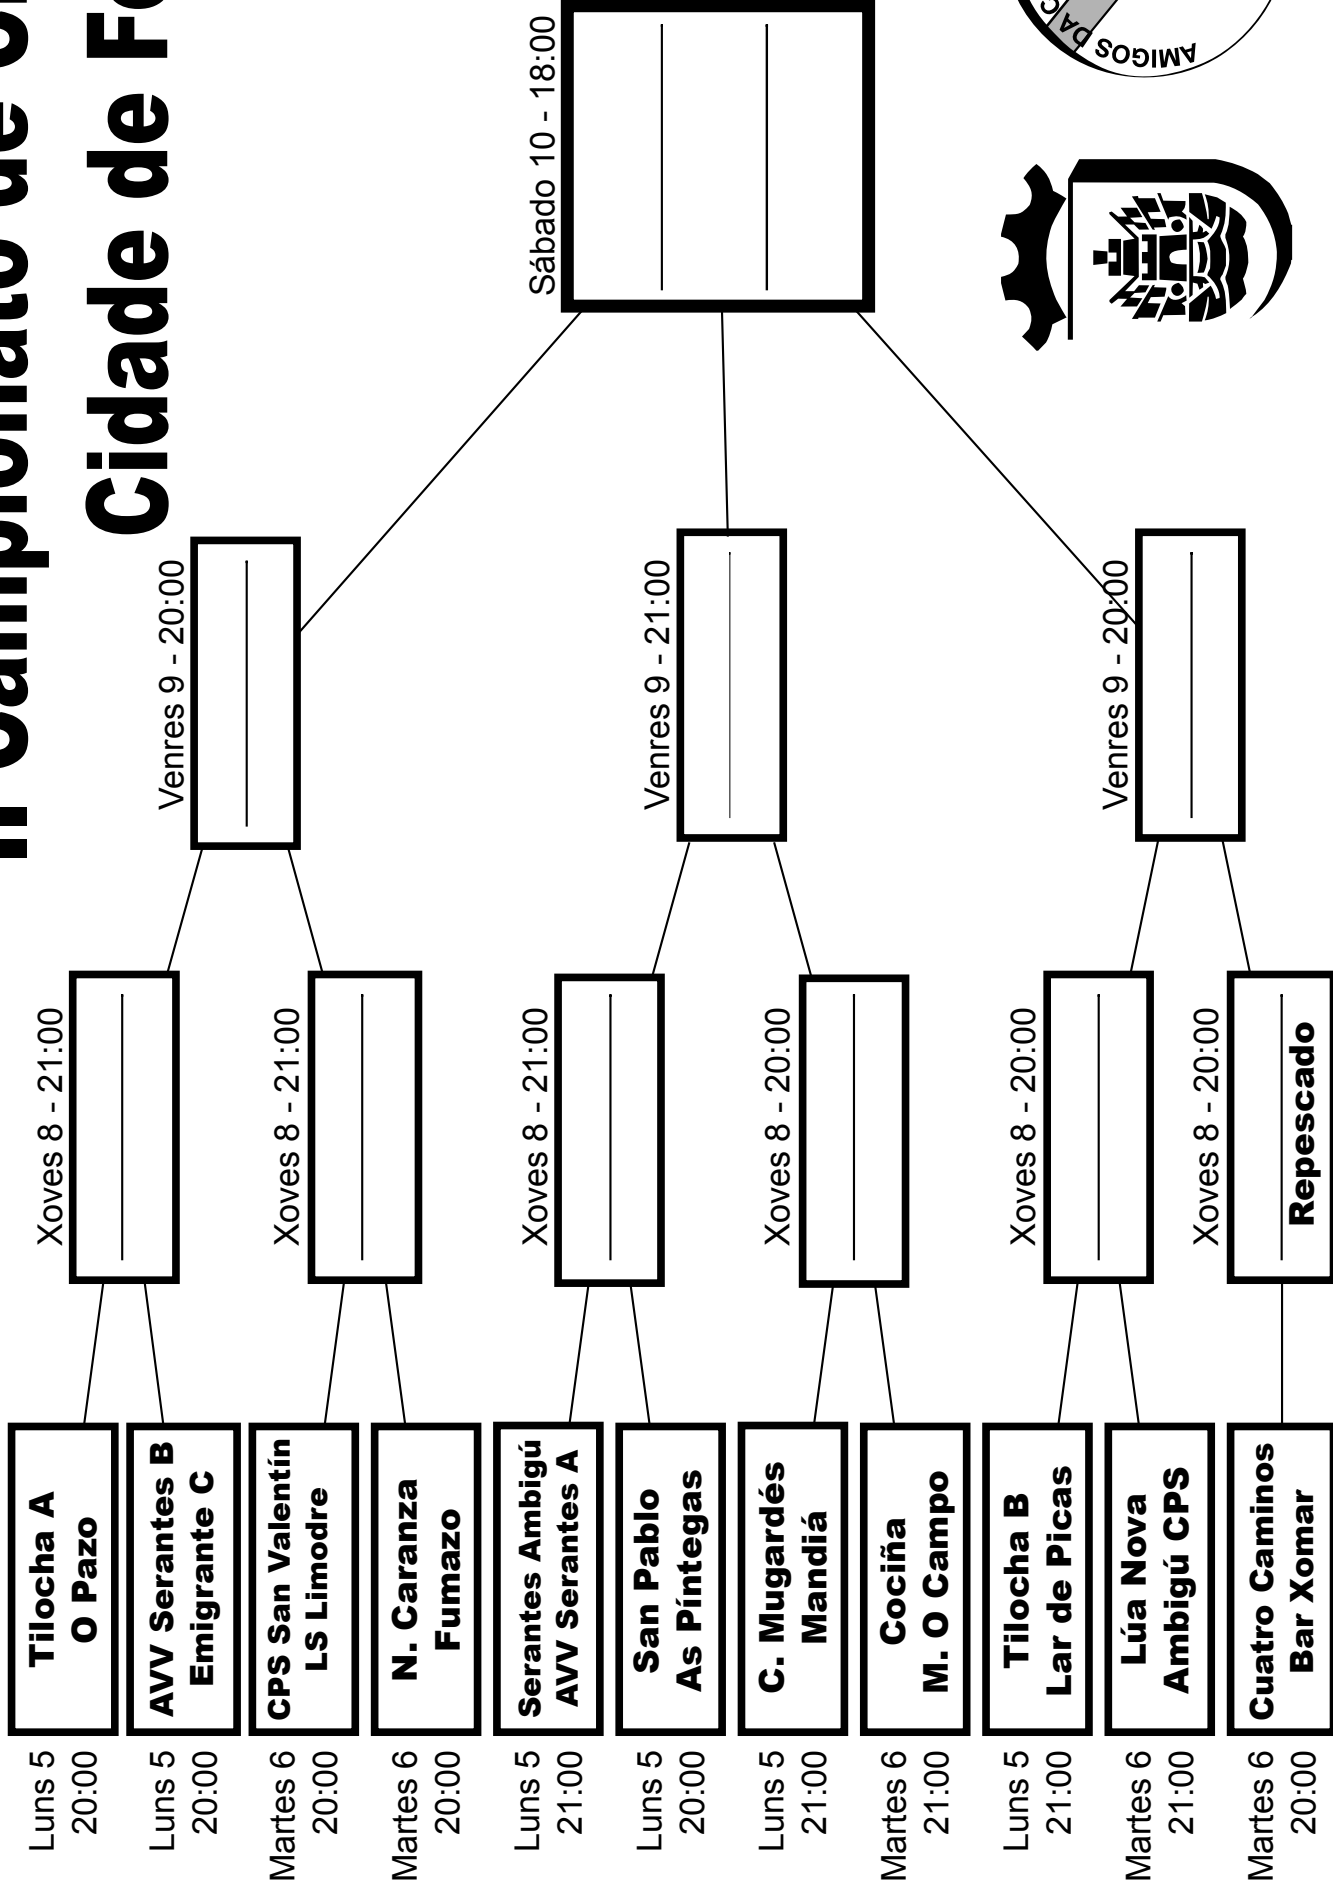

II Campionato de Chave Cidade de Ferrol

O equipo repescado será aquel que faga mais chaves na primeira fase