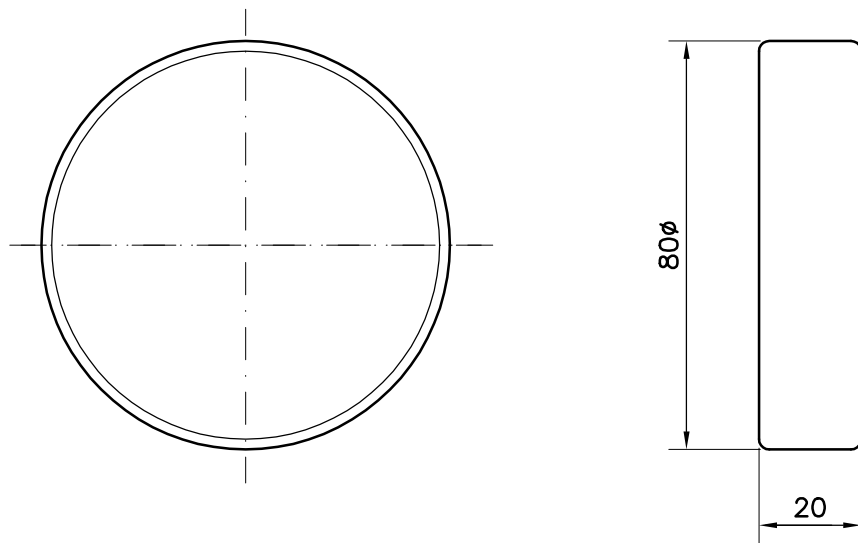

COXINETE DA PA
MEDIDAS EN M/M.
ESCALA 1=1.5

PA
MEDIDAS EN M/M.
ESCALA 1=1.5
N° DE PEZAS = 2

Material: Chapa de Calidad

PERFIL DA PA ENSAMBLADA
MEDIDAS EN M/M.
ESCALA 1=1.5

COXINETE DO SOPORTE

MEDIDAS EN M/M.

ESCALA 1=1.5

ARANDELAS

MEDIDAS EN M/M.

ESCALA 1=1.5

EIXE PARA A PA
MEDIDAS EN M/M.
ESCALA 1=1.5

SOPORTE DA HORQUILLA

MEDIDAS EN M/M.

ESCALA 1.5=2

Material: Chapa de Calidad

TIPOS DE PELLLOS
MEDIDAS EN M/M.
ESCALA 1=1.5

Tipo: A

Tipo: B

Material: F-125 / F-127

CHAVE REMATADA

ESCALA 1.5=2