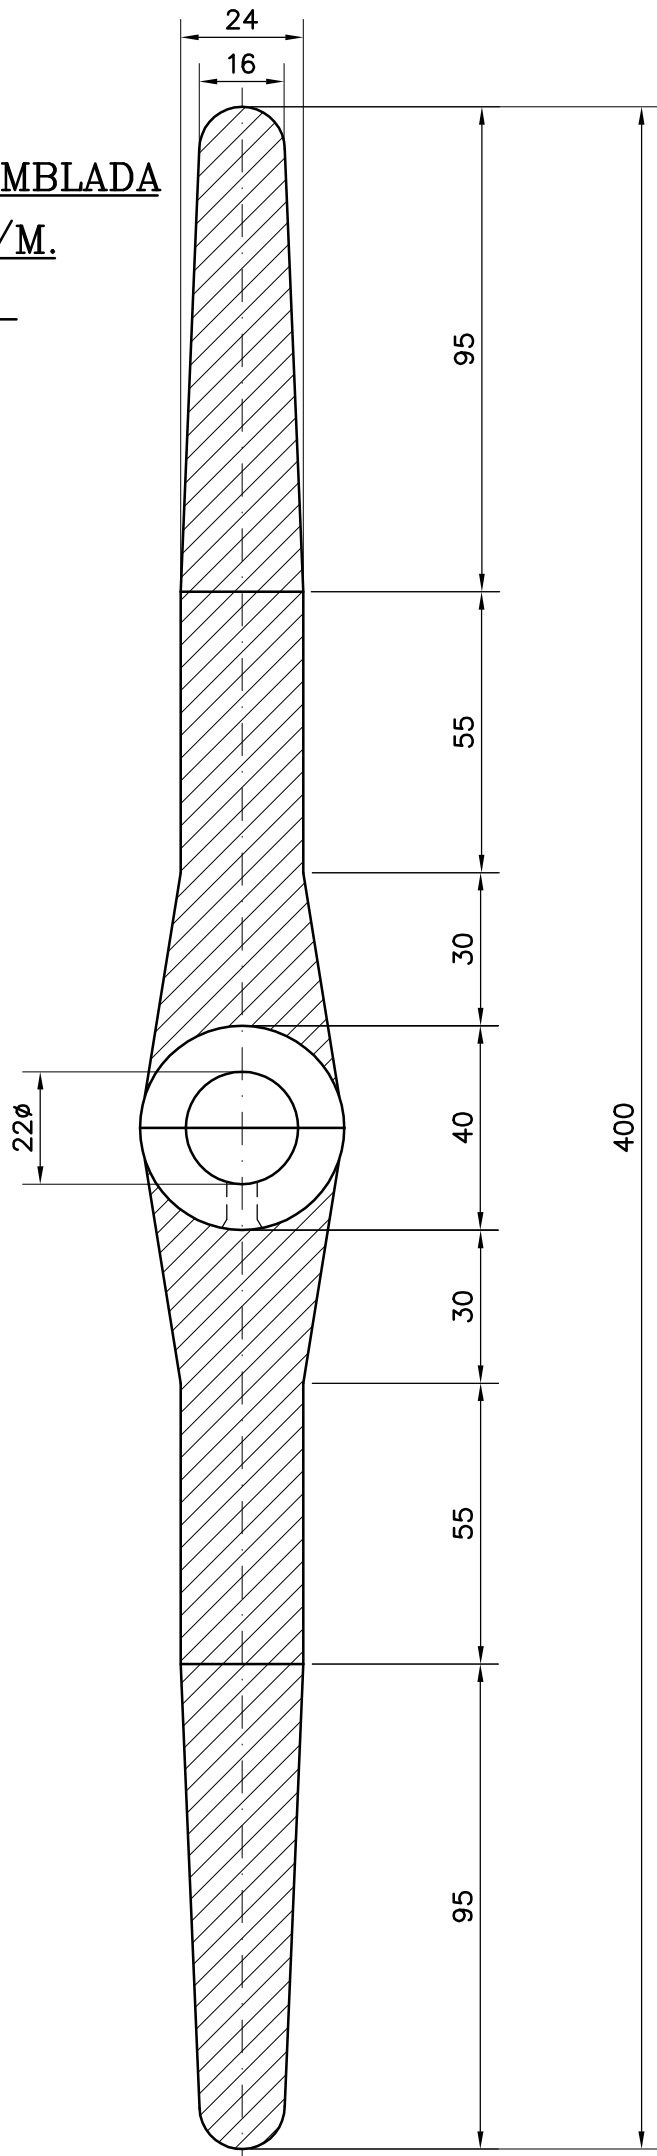

COXINETE DA PA
MEDIDAS EN M/M.
ESCALA 1=1.5

PA
MEDIDAS EN M/M.
ESCALA 1=1.5
N° DE PEZAS = 2

Material: Chapa de Calidad

PERFIL DA PA ENSAMBLADA
MEDIDAS EN M/M.
ESCALA 1=1.5

COXINETE DO SOPORTE

MEDIDAS EN M/M.

ESCALA 1=1.5

ARANDELAS

MEDIDAS EN M/M.

ESCALA 1=1.5

EIXE PARA A PA
MEDIDAS EN M/M.
ESCALA 1=1.5

SOPORTE DA HORQUILLA

MEDIDAS EN M/M.

ESCALA 1.5=2

Material: Chapa de Calidad

TIPOS DE PELLLOS
MEDIDAS EN M/M.
ESCALA 1=1.5

Tipo: A

Tipo: B

Material: F-125 / F-127

CHAVE REMATADA

ESCALA 1.5=2