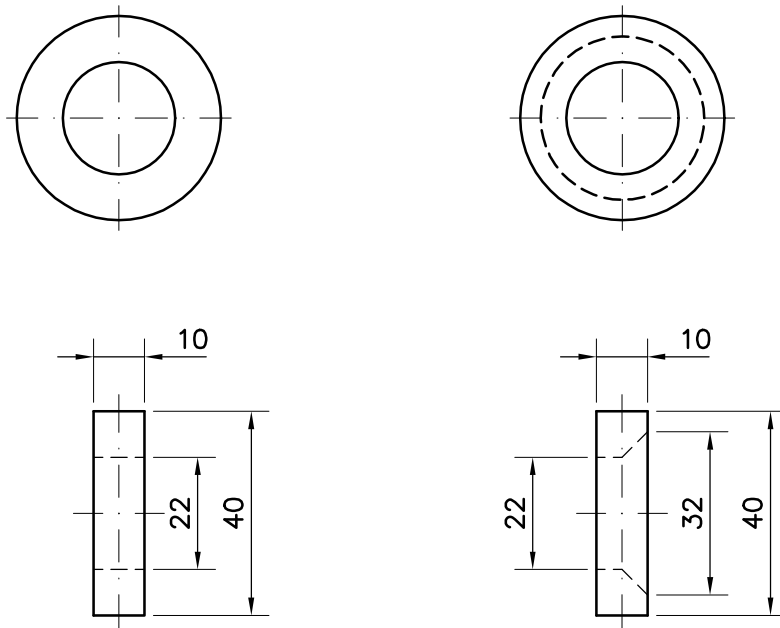

COXINETE DA PA
MEDIDAS EN M/M.
ESCALA 1=1.5

PA
MEDIDAS EN M/M.
ESCALA 1=1.5
N° DE PEZAS = 2

Material: Chapa de Calidad

PERFIL DA PA ENSAMBLADA
MEDIDAS EN M/M.
ESCALA 1=1.5

COXINETE DO SOPORTE

MEDIDAS EN M/M.

ESCALA 1=1.5

ARANDELAS

MEDIDAS EN M/M.

ESCALA 1=1.5

EIXE PARA A PA
MEDIDAS EN M/M.
ESCALA 1=1.5

SOPORTE DA HORQUILLA

MEDIDAS EN M/M.

ESCALA 1.5=2

Material: Chapa de Calidad

TIPOS DE PELLLOS
MEDIDAS EN M/M.
ESCALA 1=1.5

Tipo: A

Tipo: B

Material: F-125 / F-127

CHAVE REMATADA

ESCALA 1.5=2