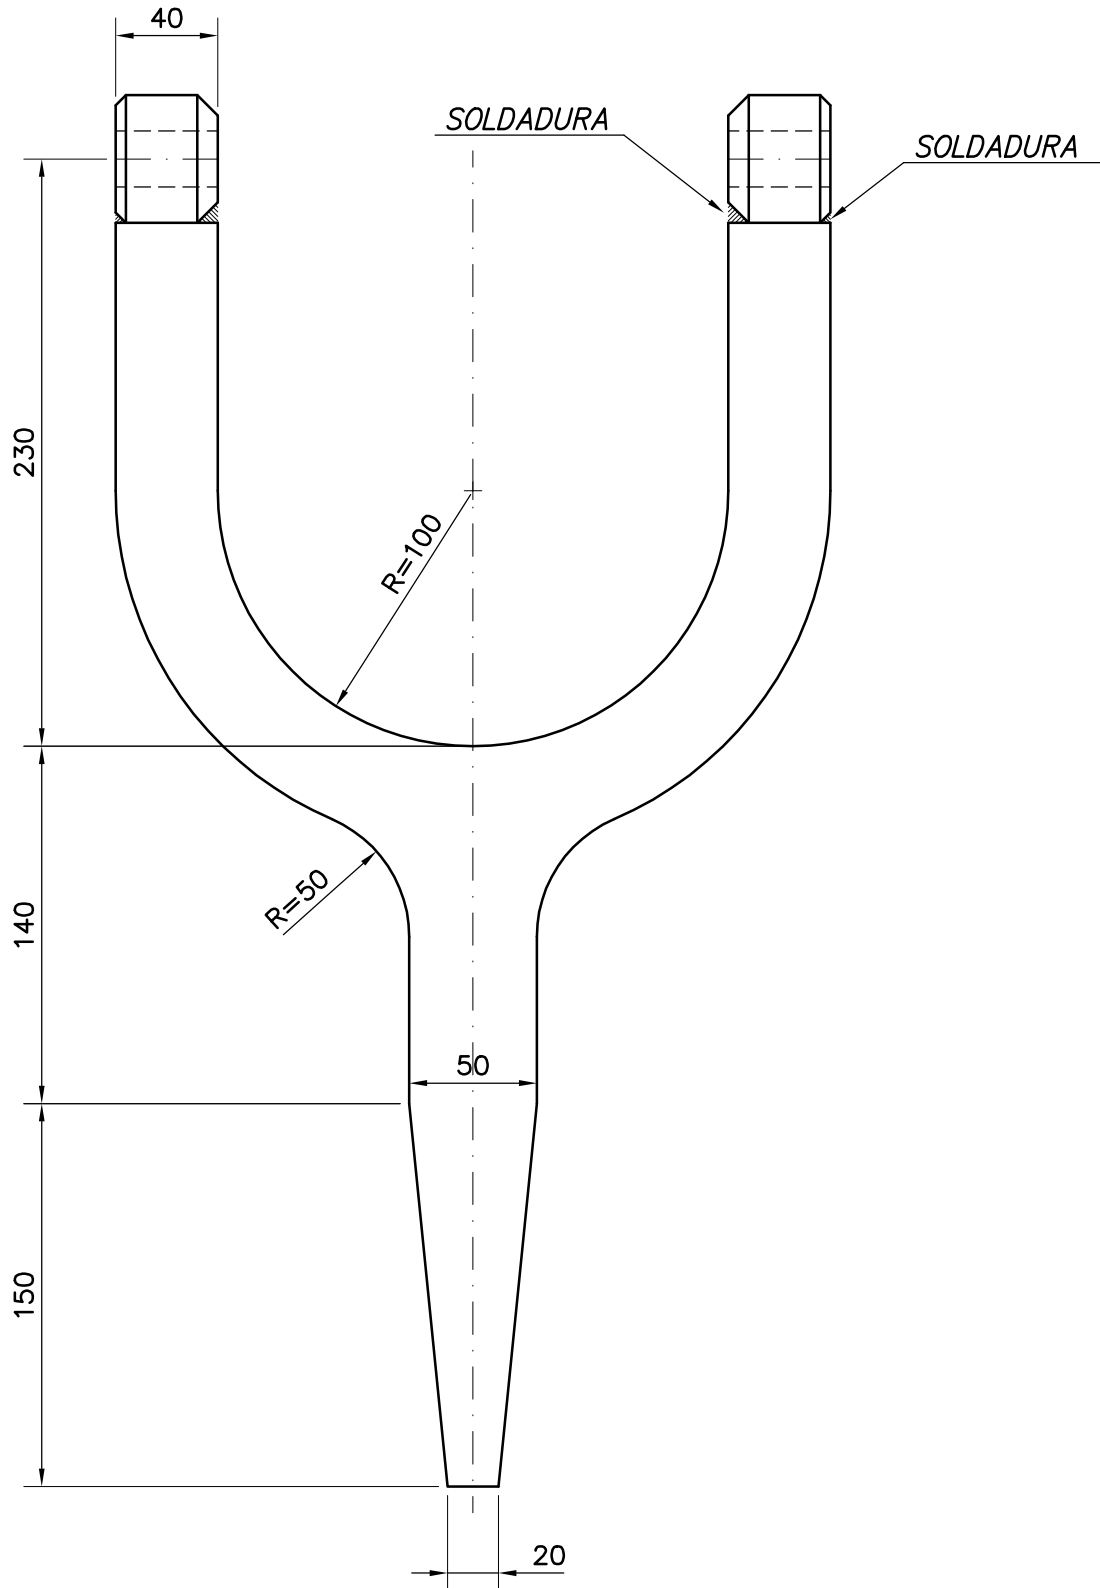

COXINETE DA PA
MEDIDAS EN M/M.
ESCALA 1=1.5

PA
MEDIDAS EN M/M.
ESCALA 1=1.5
N° DE PEZAS = 2

Material: Chapa de Calidad

PERFIL DA PA ENSAMBLADA
MEDIDAS EN M/M.
ESCALA 1=1.5

COXINETE DO SOPORTE

MEDIDAS EN M/M.

ESCALA 1=1.5

ARANDELAS

MEDIDAS EN M/M.

ESCALA 1=1.5

EIXE PARA A PA
MEDIDAS EN M/M.
ESCALA 1=1.5

SOPORTE DA HORQUILLA

MEDIDAS EN M/M.

ESCALA 1.5=2

Material: Chapa de Calidad

TIPOS DE PELLLOS
MEDIDAS EN M/M.
ESCALA 1=1.5

Tipo: A

Tipo: B

Material: F-125 / F-127

CHAVE REMATADA

ESCALA 1.5=2