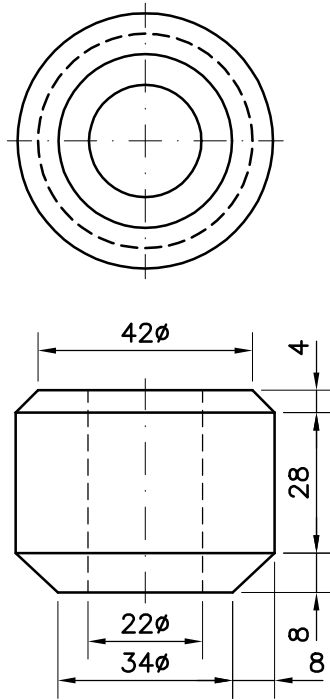

COXINETE DA PA
MEDIDAS EN M/M.
ESCALA 1=1.5

PA
MEDIDAS EN M/M.
ESCALA 1=1.5
N° DE PEZAS = 2

Material: Chapa de Calidad

PERFIL DA PA ENSAMBLADA
MEDIDAS EN M/M.
ESCALA 1=1.5

COXINETE DO SOPORTE

MEDIDAS EN M/M.

ESCALA 1=1.5

ARANDELAS

MEDIDAS EN M/M.

ESCALA 1=1.5

EIXE PARA A PA
MEDIDAS EN M/M.
ESCALA 1=1.5

SOPORTE DA HORQUILLA

MEDIDAS EN M/M.

ESCALA 1.5=2

Material: Chapa de Calidad

TIPOS DE PELLLOS
MEDIDAS EN M/M.
ESCALA 1=1.5

Tipo: A

Tipo: B

Material: F-125 / F-127

CHAVE REMATADA

ESCALA 1.5=2