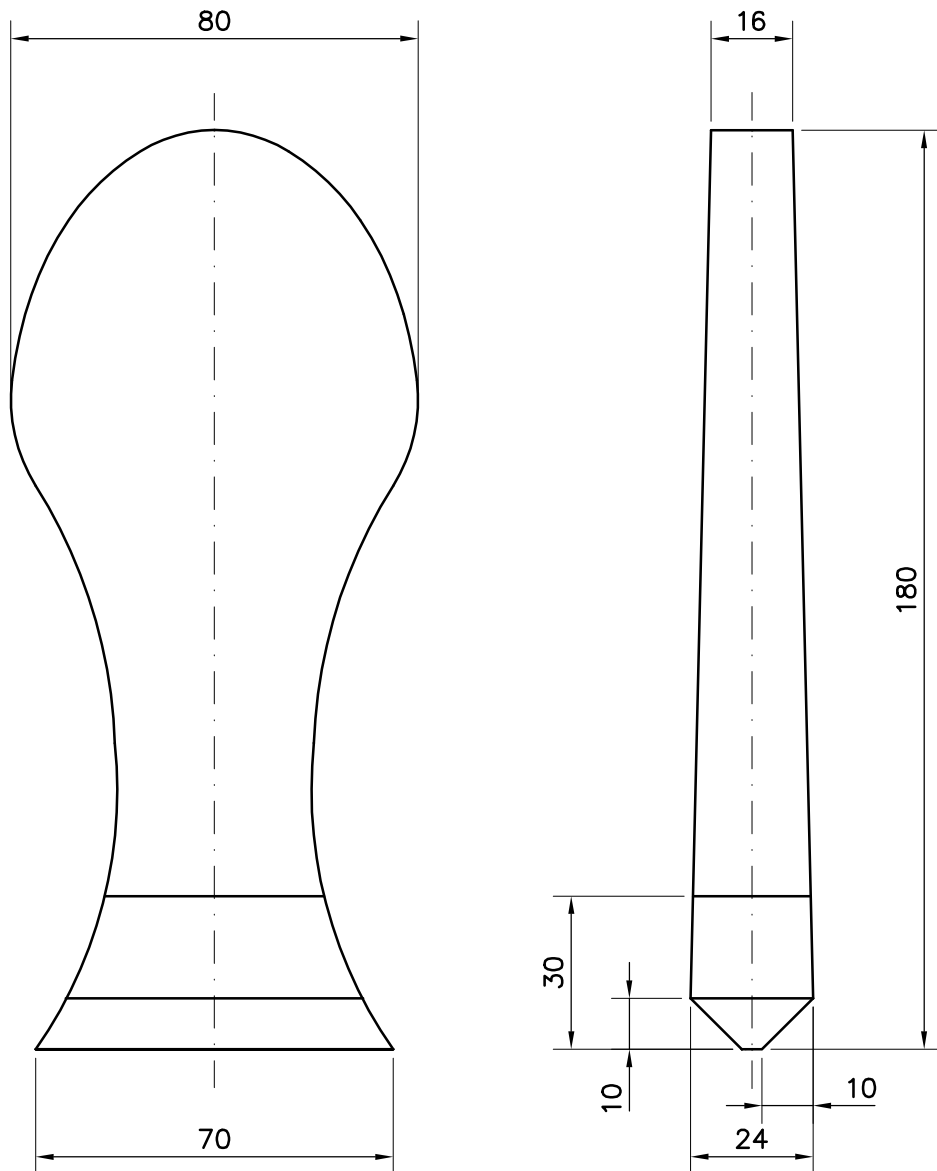

COXINETE DA PA
MEDIDAS EN M/M.
ESCALA 1=1.5

PA
MEDIDAS EN M/M.
ESCALA 1=1.5
N° DE PEZAS = 2

Material: Chapa de Calidad

PERFIL DA PA ENSAMBLADA
MEDIDAS EN M/M.
ESCALA 1=1.5

COXINETE DO SOPORTE

MEDIDAS EN M/M.

ESCALA 1=1.5

ARANDELAS

MEDIDAS EN M/M.

ESCALA 1=1.5

EIXE PARA A PA
MEDIDAS EN M/M.
ESCALA 1=1.5

SOPORTE DA HORQUILLA

MEDIDAS EN M/M.

ESCALA 1.5=2

Material: Chapa de Calidad

TIPOS DE PELLLOS
MEDIDAS EN M/M.
ESCALA 1=1.5

Tipo: A

Tipo: B

Material: F-125 / F-127

CHAVE REMATADA

ESCALA 1.5=2