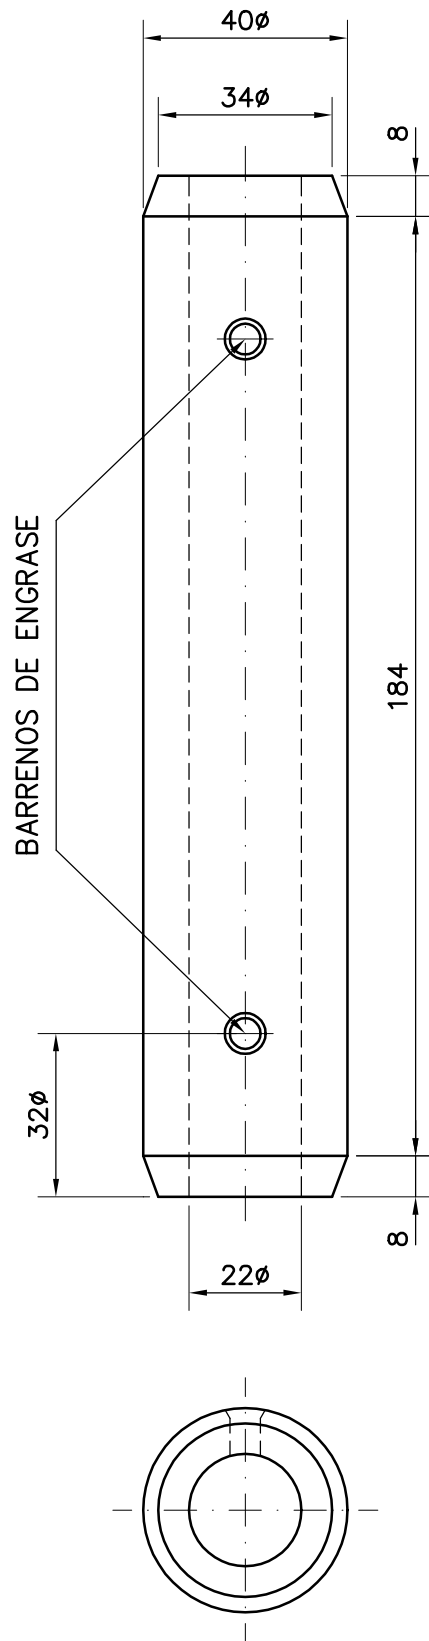

COXINETE DA PA
MEDIDAS EN M/M.
ESCALA 1=1.5

PA
MEDIDAS EN M/M.
ESCALA 1=1.5
N° DE PEZAS = 2

Material: Chapa de Calidad

PERFIL DA PA ENSAMBLADA
MEDIDAS EN M/M.
ESCALA 1=1.5

COXINETE DO SOPORTE

MEDIDAS EN M/M.

ESCALA 1=1.5

ARANDELAS

MEDIDAS EN M/M.

ESCALA 1=1.5

EIXE PARA A PA
MEDIDAS EN M/M.
ESCALA 1=1.5

SOPORTE DA HORQUILLA

MEDIDAS EN M/M.

ESCALA 1.5=2

Material: Chapa de Calidad

TIPOS DE PELLLOS
MEDIDAS EN M/M.
ESCALA 1=1.5

Tipo: A

Tipo: B

Material: F-125 / F-127

CHAVE REMATADA

ESCALA 1.5=2