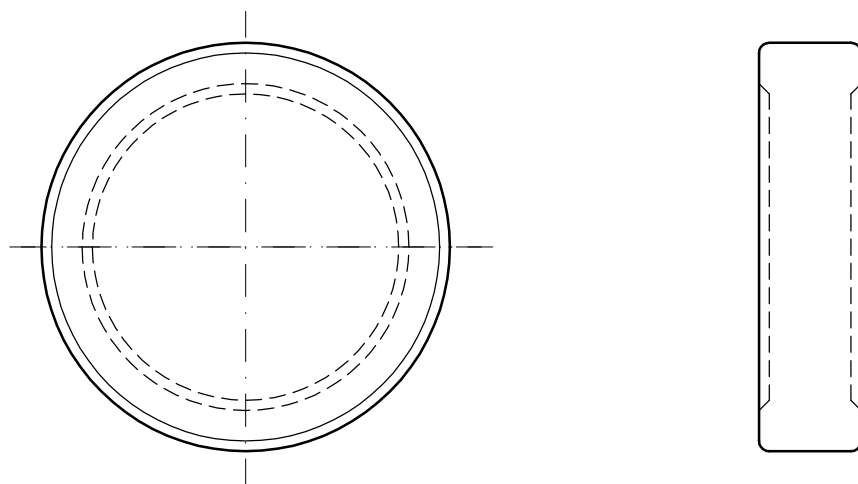

COXINETE DA PA
MEDIDAS EN M/M.
ESCALA 1=1.5

PA
MEDIDAS EN M/M.
ESCALA 1=1.5
N° DE PEZAS = 2

Material: Chapa de Calidad

PERFIL DA PA ENSAMBLADA
MEDIDAS EN M/M.
ESCALA 1=1.5

COXINETE DO SOPORTE

MEDIDAS EN M/M.

ESCALA 1=1.5

ARANDELAS

MEDIDAS EN M/M.

ESCALA 1=1.5

EIXE PARA A PA
MEDIDAS EN M/M.
ESCALA 1=1.5

SOPORTE DA HORQUILLA

MEDIDAS EN M/M.

ESCALA 1.5=2

Material: Chapa de Calidad

TIPOS DE PELLLOS
MEDIDAS EN M/M.
ESCALA 1=1.5

Tipo: A

Tipo: B

Material: F-125 / F-127

CHAVE REMATADA

ESCALA 1.5=2