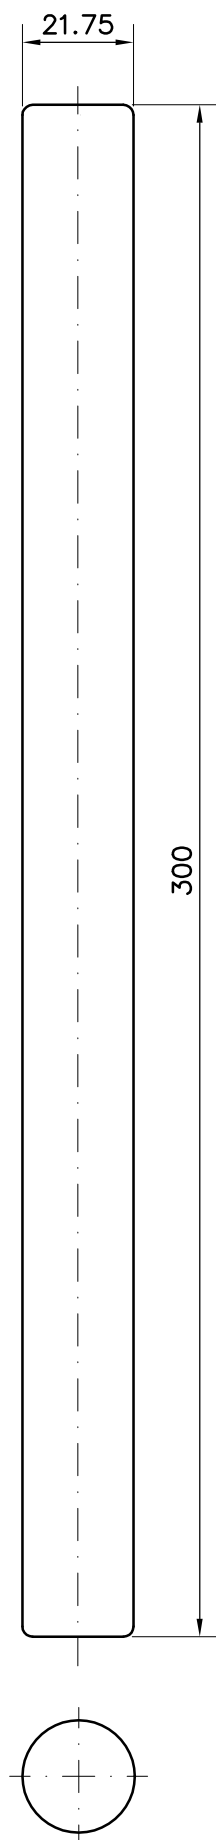

COXINETE DA PA
MEDIDAS EN M/M.
ESCALA 1=1.5

PA
MEDIDAS EN M/M.
ESCALA 1=1.5
N° DE PEZAS = 2

Material: Chapa de Calidad

PERFIL DA PA ENSAMBLADA
MEDIDAS EN M/M.
ESCALA 1=1.5

COXINETE DO SOPORTE

MEDIDAS EN M/M.

ESCALA 1=1.5

ARANDELAS

MEDIDAS EN M/M.

ESCALA 1=1.5

EIXE PARA A PA
MEDIDAS EN M/M.
ESCALA 1=1.5

SOPORTE DA HORQUILLA

MEDIDAS EN M/M.

ESCALA 1.5=2

Material: Chapa de Calidad

TIPOS DE PELLLOS
MEDIDAS EN M/M.
ESCALA 1=1.5

Tipo: A

Tipo: B

Material: F-125 / F-127

CHAVE REMATADA

ESCALA 1.5=2